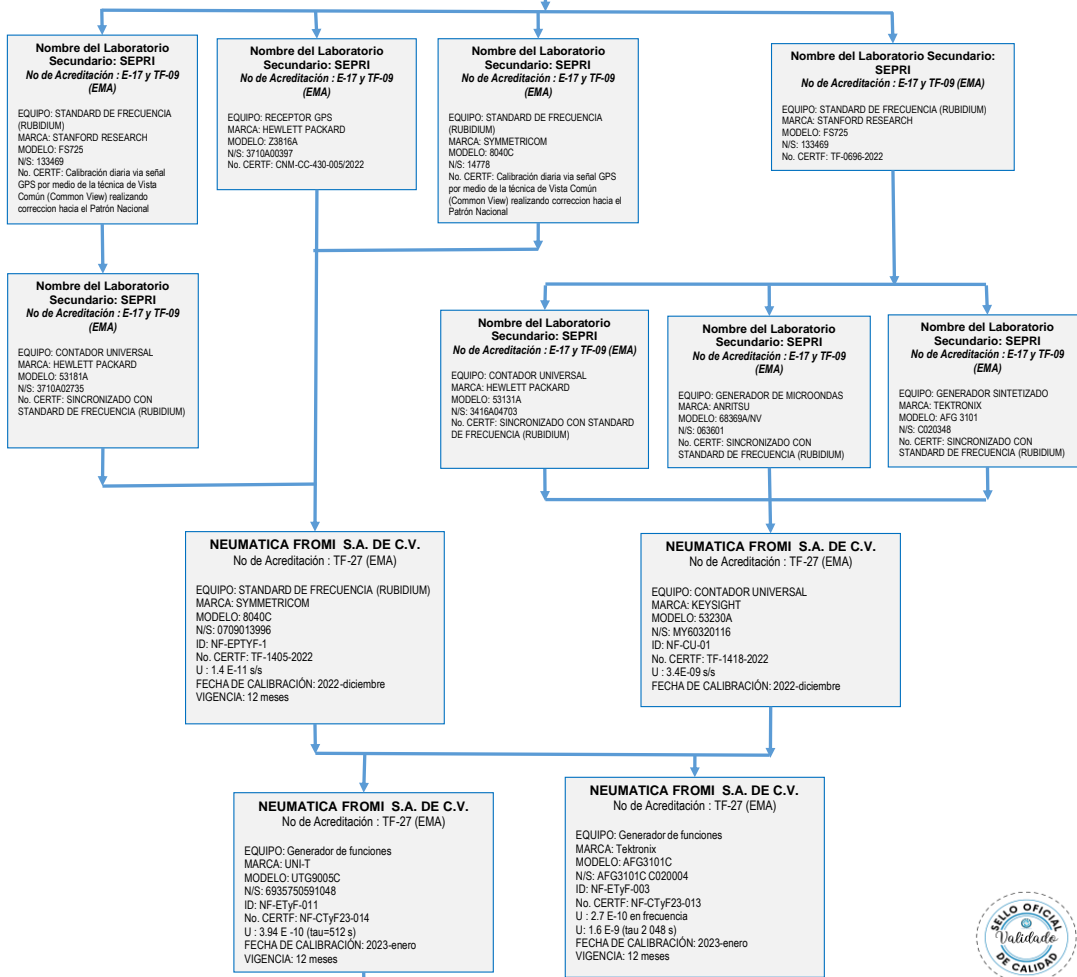

	NEUMÁTICA FROMI, S.A. DE C.V.			
	Nombre del Documento:		Carta de Trazabilidad	
	Código:	No. Emisión	No. Revisión	Entrada en vigor
	F-6.5-01	2	0	2022-SEPTIEMBRE

Área: Tiempo y Frecuencia

Fecha de elaboración:	2023-12-11	No. Registro:	NF-TTyF-23-A-02
Elaborado por:	Vanessa Mejía Acosta	Vigencia hasta:	2024-Enero

CENTRO NACIONAL DE METROLOGIA
PATRÓN NACIONAL DE TIEMPO CNM-PNE-1
 Tipo: Reloj atómico, Intervalo de medida: 1 Hz a 1 GHz, U: $\pm 1 \times 10^{-12}$

Calibración de Instrumentos de los clientes: Tacómetros 0.0166 Hz a 1.5E3 Hz

Duran Castro No 22 Col. San Juan Ixhuatepec Tlanepantla, Estado de México, C.P. 54180
 Telefono (0155) 1554 7008 y 09
www.neumatica-fromi.com