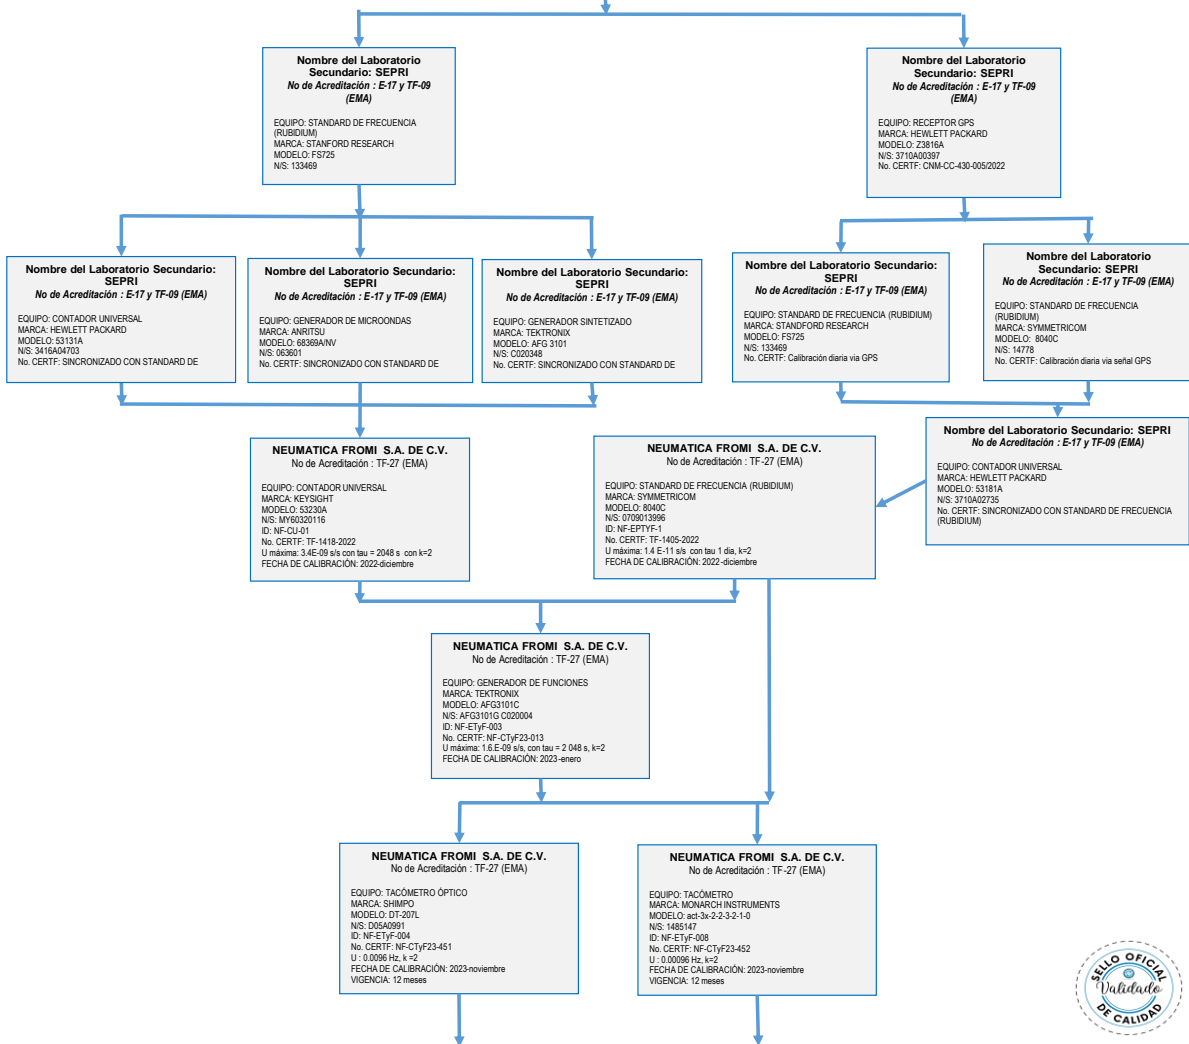

	<b>NEUMÁTICA FROMI, S.A. DE C.V.</b>			
	<b>Nombre del Documento:</b>	<b>Carta de Trazabilidad</b>		
	<b>Código:</b>	<b>No. Emisión</b>	<b>No. Revisión</b>	<b>Entrada en vigor</b>
	F-6.5-01	2	0	2022-SEPTIEMBRE

## Área: Tiempo y Frecuencia

Fecha de elaboración:	2023-11-16
Elaborado por:	Vanessa Mejía Acosta

No. Registro:	NF-TTyF-23-B-04
Vigencia hasta:	2024-noviembre

<b>CENTRO NACIONAL DE METROLOGIA</b>
<b>PATRÓN NACIONAL DE TIEMPO CNM-PNE-1</b>
Tipo: Reloj atomico, Intervalo de medida: 1 Hz a 1 GHz, U: $\pm 1 \times 10^{-12}$

**Calibración de Instrumentos de los clientes: Tacómetros 1 Hz a 1 500 Hz**